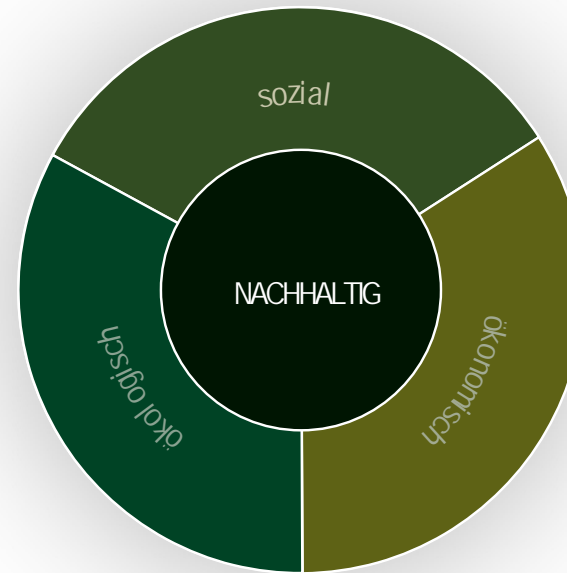

3

-

AUSVERANTWORTUNG FÜR ALLE

In Zeiten bedeutsamer Veränderung übernehmen wir Verantwortung für Menschen, Umwelt und Gesellschaft.

Auf Grundlage der in den **Sustainable Development Goals (SDGs)** * der Vereinten Nationen festgelegten Inhalte, haben 6 ausgewählte Themen für unser Unternehmen und explizit unsere **GREENCLUB** - Produkte, aktuell besondere Relevanz.

GREENCLUB , mehr als ein Label.

Achten Sie auf FSC®-zertifizierte Produkte! Diese sind entsprechend gekennzeichnet!

COTTAGROUP-GEMEINSAM ZUKUNFTGESTALTEN

Seit 2018/19 werden die Emissionswerte der Cotta-Group gemessen. Hieraus ergeben sich wissenschaftsbasierte Zielvorgaben in Bezug auf die SGD's der Vereinten Nationen.