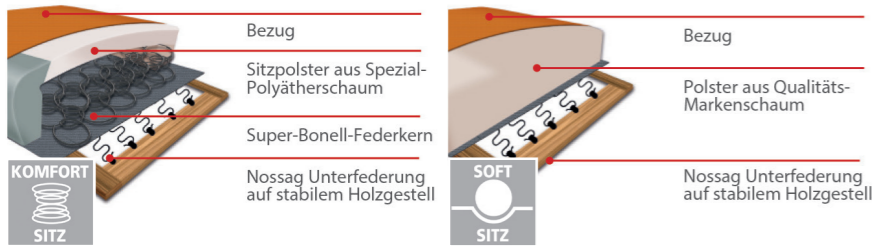

Sitzhärten:

Komfortsitz mit Federkern

Softsitz mit Markenschaum