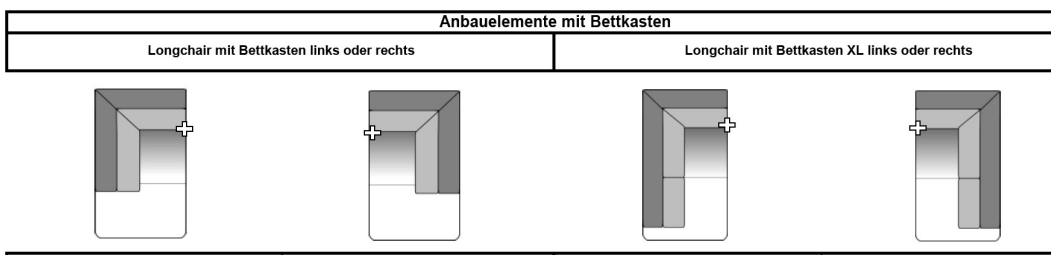

Sofa fest mit 2 Armteilen

		SO 140 fe 2AT M1	SO 140 fe 2AT M2	SO 160 fe 2AT M1	SO 160 fe 2AT M2	SO 180 fe 2AT M1	SO 180 fe 2AT M2
Gesamtbreite:	SB+2AT						
Tiefe:		102 cm	102 cm	102 cm	102 cm	102 cm	102 cm
Sitzbreite:		140 cm	140 cm	160 cm	160 cm	180 cm	180 cm
Stoffgruppe (Rücken echt):	1+55	€	€	€	€	€	€
	2						
	3						
	4						
	5						
Leder (Rücken unecht):	10						
Leder (Rücken echt):	10						
Dickleder (Rücken unecht):	11						
Dickleder (Rücken echt):	11						
Premiumleder (Rücken unecht):	12						
Premiumleder (Rücken echt):	12						

EMV

**LS 423120**

AnEI:		SO 140 fe 1AT li/re M1	SO 140 fe 1AT li/re M2	SO 160 fe 1AT li/re M1	SO 160 fe 1AT li/re M2	SO 180 fe 1AT li/re M1	SO 180 fe 1AT li/re M2
Gesamtbreite:	SB+1AT						
Tiefe:		102 cm		102 cm		102 cm	
Sitzbreite:		140 cm		160 cm		180 cm	
		€	€	€	€	€	€
Stoffgruppe (Rücken echt):	1+55						
	2						
	3						
	4						
	5						
Leder (Rücken unecht):	10						
Leder (Rücken echt):	10						
Dickleder (Rücken unecht):	11						
Dickleder (Rücken echt):	11						
Premiumleder (Rücken unecht):	12						
Premiumleder (Rücken echt):	12						

AnEI:		ZE 80 fe o.AT M1	ZE 80 fe o.AT M2	EL 80 fe 1AT li/re M1	EL 80 fe 1AT li/re M2	SPE M1	SPE M2
Tiefe:		102 cm		102 cm		108 cm	
Gesamtbreite:		80 cm		80 cm +1AT		108 cm	
		€	€	€	€	€	€
Stoffgruppe (Rücken echt):	1+55						
	2						
	3						
	4						
	5						
Leder (Rücken unecht):	10	-	-	-	-	-	-
Leder (Rücken echt):	10						
Dickleder (Rücken unecht):	11	-	-	-	-	-	-
Dickleder (Rücken echt):	11						
Premiumleder (Rücken unecht):	12	-	-	-	-	-	-
Premiumleder (Rücken echt):	12						