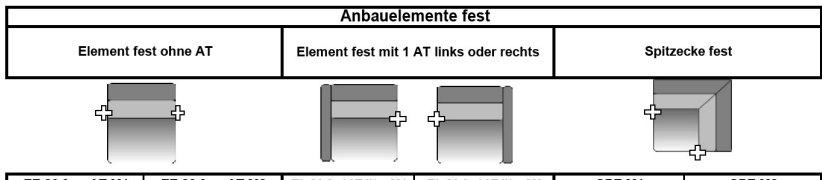

AnEI:		ZE 80 fe o.AT M1	ZE 80 fe o.AT M2	EL 80 fe 1AT li/re M1	EL 80 fe 1AT li/re M2	SPE M1	SPE M2
Tiefe:		102 cm		102 cm		108 cm	
Gesamtbreite:		80 cm		80 cm +1AT		108 cm	
		€	€	€	€	€	€
Stoffgruppe (Rücken echt):	1+55						
	2						
	3						
	4						
	5						
Leder (Rücken unecht):	10	-	-	-	-	-	-
Leder (Rücken echt):	10						
Dickleder (Rücken unecht):	11	-	-	-	-	-	-
Dickleder (Rücken echt):	11						
Premiumleder (Rücken unecht):	12	-	-	-	-	-	-
Premiumleder (Rücken echt):	12