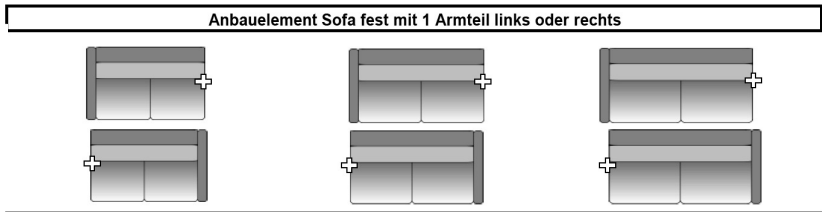

LS 423120

AnEI:		SO 140 fe 1AT li/re M1	SO 140 fe 1AT li/re M2	SO 160 fe 1AT li/re M1	SO 160 fe 1AT li/re M2	SO 180 fe 1AT li/re M1	SO 180 fe 1AT li/re M2
Gesamtbreite:	SB+1AT						
Tiefe:		102 cm		102 cm		102 cm	
Sitzbreite:		140 cm		160 cm		180 cm	
		€	€	€	€	€	€
Stoffgruppe (Rücken echt):	1+55						
	2						
	3						
	4						
	5						
Leder (Rücken unecht):	10						
Leder (Rücken echt):	10						
Dickleder (Rücken unecht):	11						
Dickleder (Rücken echt):	11						
Premiumleder (Rücken unecht):	12						
Premiumleder (Rücken echt):	12