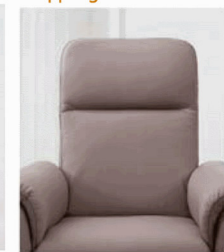

Stoffgruppe				
I				
II				
III				
IV				
V				
VI				
Ledergruppe				
2				
4				
6				
8				

Fußvarianten (ggf. Aufpreis beachten)

Sternfuß Metall	preisgleich	preisgleich	nicht möglich	nicht möglich
Tellerfuß (Metall, Holz, Schwarz oder Stoff bzw. Lederbezug)			nicht möglich	nicht möglich
Möbelrollen	nicht möglich	nicht möglich		

Verstellung/Antrieb (ggf. Aufpreis beachten):

manuell verstellbar (Gasdruckfeder) mit Feststellhebel				
motorisch (2 Motoren)				
Akkuset für motor. Verstellung				

Sessel MOTION

Rücken Vollpolster oder Mattenoptik:

Rücken Vollpolster
= Motion 1 und Motion 3

Rücken Mattenoptik
= Motion 2 und Motion 4

Stüppungen zur Auswahl:

Stüppung A

Stüppung B

Motion 1 und Motion 2 = bodenfreies Armteil

Armteilvarianten für Motion 1 und Motion 2