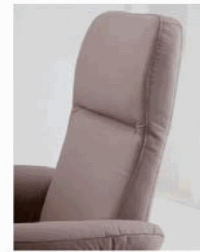

MOTION 3
Rückenoptik - Vollpolster
(m.Kopfteilverstellung)
(Möbelgleiter)
B/H/T: 82 / 109 / 85cm
Sitzhöhe: 46cm
Sitztiefe: 55cm
Nr. 11179

MOTION 4
Rückenoptik - Matte
(m.Kopfteilverstellung)
(Möbelgleiter)
B/H/T: 82 / 109 / 85cm
Sitzhöhe: 46cm
Sitztiefe: 55cm
Nr. 11185

Stoffgruppe				
I				
II				
III				
IV				
V				
VI				
Ledergruppe				
2				
4				
6				
8				

Fußvarianten (ggf. Aufpreis beachten)

Sternfuß Metall	preisgleich	preisgleich	nicht möglich	nicht möglich
Tellerfuß (Metall, Holz, Schwarz oder Stoff bzw. Lederbezug)			nicht möglich	nicht möglich
Möbelrollen	nicht möglich	nicht möglich		

Verstellung/Antrieb (ggf. Aufpreis beachten):

manuell verstellbar (Gasdruckfeder) mit Feststellhebel				
motorisch (2 Motoren)				
Akkuset für motor. Verstellung				

Sessel MOTION

Rücken Vollpolster oder Mattenoptik:

Rücken Vollpolster
= Motion 1 und Motion 3

Rücken Mattenoptik
= Motion 2 und Motion 4

Stüppungen zur Auswahl:

Stüppung A

Stüppung B

Motion 1 und Motion 2 = bodenfreies Armteil

Armteilvarianten für Motion 1 und Motion 2