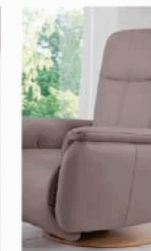

Rücken Vollpolster
= Motion 1 und Motion 3

Rücken Mattenoptik
= Motion 2 und Motion 4

Stüppungen zur Auswahl:

Stüppung A

Stüppung B

Motion 1 und Motion 2 = bodenfreies Armteil

Armteilvarianten für Motion 1 und Motion 2

Armteil S1

Armteil S2

Armteil S5

Fußvarianten für Motion 1 und Motion 2

Drehfuß Sternfuß Metall
(Standard)

Drehfuß Tellerfuß Metall
* Der Tellerfuß ist optional auch in Schwarz oder Stoff bzw. Lederbezug erhältlich. Bitte Mehrpreis lt. Preisliste beachten.