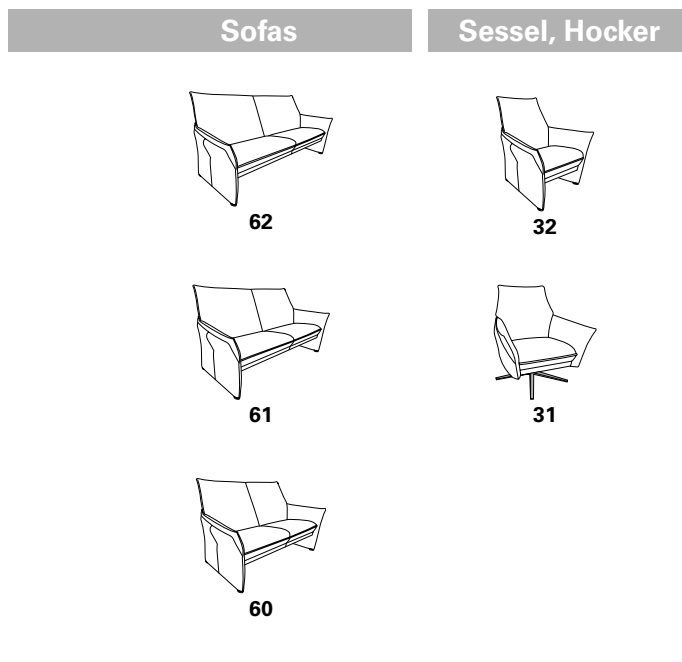

Zusammenstellung:
61 / 60 / 32
Bezug:
24 Longlife perle

TANGRAM Sofa

9065

Variante	Ausführung	Breite	Tiefe	Höhe	Sitzhöhe	Sitztiefe
62	W - MINI	210	82	90	41	50
	X - MEDIUM	210	82	93	44	52
	Y - MAXI	210	82	97	48	54
61	W - MINI	180	82	90	41	50
	X - MEDIUM	180	82	93	44	52
	Y - MAXI	180	82	97	48	54
60	W - MINI	150	82	90	41	50
	X - MEDIUM	150	82	93	44	52
	Y - MAXI	150	82	97	48	54
32	W - MINI	78	82	90	41	50
	X - MEDIUM	78	82	93	44	52
	Y - MAXI	78	82	97	48	54
31	W - MINI	78	82	90	41	50
	X - MEDIUM	78	82	93	44	52
	Y - MAXI	78	82	97	48	54

Dieses Modell ist in drei verschiedenen Größen erhältlich:

- 1) MINI Ausführung „W“
- 2) MEDIUM Ausführung „X“
- 3) MAXI Ausführung „Y“