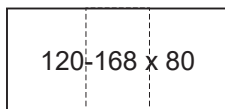

Abbildung 2B Funktionstisch, Nachbildung San Remo Eiche grau

Funktionstisch

Breite x Tiefe x Höhe

2A Funktionstisch mit Schiebe-/Ansteckplatte
 2B Funktionstisch mit Schiebe-/Ansteckplatte

120-168x80x75 cm
 130-178x90x75 cm

Details

Funktionstisch ausgezogen

Ansteckplatte

alle Angaben sind ca. Maße B/T/H; Irrtümer vorbehalten

7822 2A

Funktionstisch mit Schiebe-/Ansteckplatte (48cm)
120-168 x 80 x 75cm
Nachbildung San Remo Eiche grau