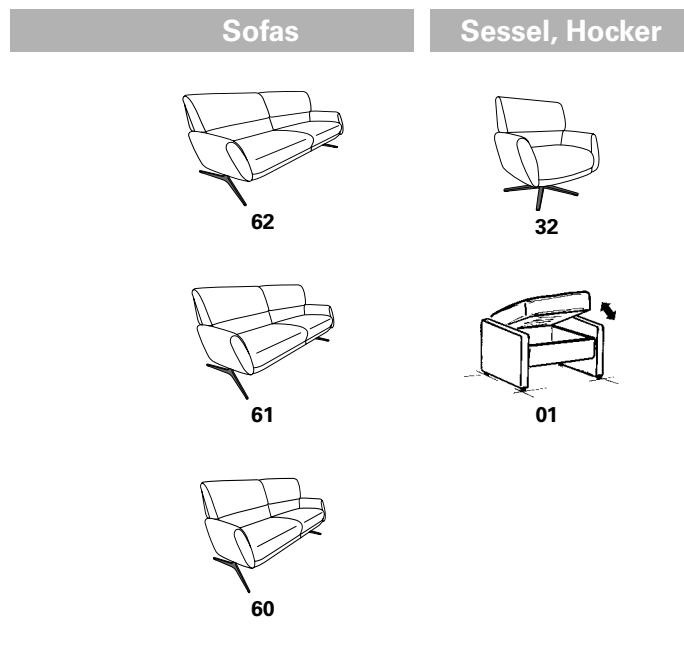

Zusammenstellung:
62 / 60 / 32
Bezug:
24 Longlife Rustika silber

TANGRAM Sofa

9805

Variante	Ausführung	Breite	Tiefe	Höhe	Sitzhöhe	Sitztiefe
62	W - MINI	185	88	84	41	50
	X - MEDIUM	185	88	87	44	52
	Y - MAXI	185	89	94	48	54
61	W - MINI	162	88	84	41	50
	X - MEDIUM	162	88	87	44	52
	Y - MAXI	162	89	94	48	54
60	W - MINI	133	88	84	41	50
	X - MEDIUM	133	88	87	44	52
	Y - MAXI	133	89	94	48	54
32	W - MINI	77	88	84	41	50
	X - MEDIUM	77	88	87	44	52
	Y - MAXI	77	89	94	48	54
01	W - MINI	68	54	41		
	X - MEDIUM	68	54	41		
	Y - MAXI	68	54	41		

Dieses Modell ist in drei verschiedenen Größen erhältlich:

- 1) MINI Ausführung „W“
- 2) MEDIUM Ausführung „X“
- 3) MAXI Ausführung „Y“

Die Ausführungen „W“-MINI und „X“-MEDIUM sind preisgleich!

Untergestelle erhältlich in:

- Edelstahloptik gebürstet
- Anthrazit pulverbeschichtet