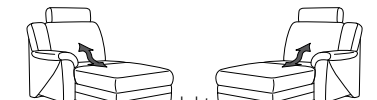

43 elektr. u.
Recamiere
44
B/T/H: 94/165/108