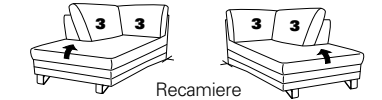

29 Recamiere
mit oder ohne
Stauraum
30
B/T/H: 104/187/91