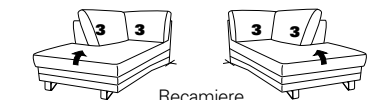

23 Recamiere
mit oder ohne
Stauraum
24
B/T/H: 104/207/91