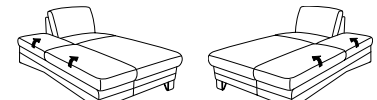

61
B/T/H: 190/93/91

60
B/T/H: 160/93/91

Stoff/Leder-
Kombination
(Stoff ist grau
hinterlegt)

32
B/T/H: 100/93/91

mit Stauraum
02
B/T/H: 112/69/45

01
B/T/H: 61/61/42

Abschlusselemente mit Funktion

85 Vorziehcouch
86
B/T/H: 172/93/91

83 Vorziehcouch
84
B/T/H: 142/93/91

73X mit Stauraum
74X
B/T/H: 183/95/91

71X mit Stauraum
72X
B/T/H: 143/95/91

53 mit Stauraum
54
B/T/H: 172/93/91

51 mit Stauraum
52
B/T/H: 142/93/91

43 elektr. u.
Recamiere
44
B/T/H: 94/165/108

41 manuelle
Recamiere
42
B/T/H: 94/165/108

21 mit
Hehebett
22
B/T/H: 172/93/91

19 mit
Hehebett
20
B/T/H: 142/93/91

87 Abschluss-
recamiere
88
B/T/H: 128/202/91

17 mit Bettfunktion
18
B/T/H: 172/93/91

15 el. Cumulus-Funktion
nicht an Spitzecke
59 stellen
16
B/T/H: 80/93/108