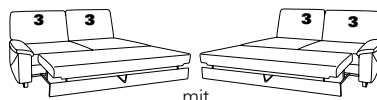

61
B/T/H: 190/93/91

60
B/T/H: 160/93/91

Stoff/Leder-
Kombination
(Stoff ist grau
hinterlegt)

32
B/T/H: 100/93/91

mit Stauraum
02
B/T/H: 112/69/45

01
B/T/H: 61/61/42

Abschlusselemente mit Funktion

85 Vorziehcouch
86
B/T/H: 172/93/91

83 Vorziehcouch
84
B/T/H: 142/93/91

73X mit Stauraum
74X
B/T/H: 183/95/91

71X mit Stauraum
72X
B/T/H: 143/95/91

53 mit Stauraum
54
B/T/H: 172/93/91

51 mit Stauraum
52
B/T/H: 142/93/91

43 elektr. u.
Recamiere
44
B/T/H: 94/165/108

41 manuelle
Recamiere
42
B/T/H: 94/165/108

21 mit
Hehebett
22
B/T/H: 172/93/91

19 mit
Hehebett
20
B/T/H: 142/93/91

87 Abschluss-
recamiere
88
B/T/H: 128/202/91

17 mit Bettfunktion
18
B/T/H: 172/93/91

15 el. Cumulus-Funktion
nicht an Spitzecke
59 stellen
16
B/T/H: 80/93/108

57 mit Stauraum
58
B/T/H: 61/96/86

13 mit Wallfree
manuell oder elektrisch
14
B/T/H: 82/93/108

67 mit Wallfree
manuell oder elektrisch
68
B/T/H: 97/93/108

Abschlusselemente mit int. Eckteil

91 B/T/H: 92/234/91