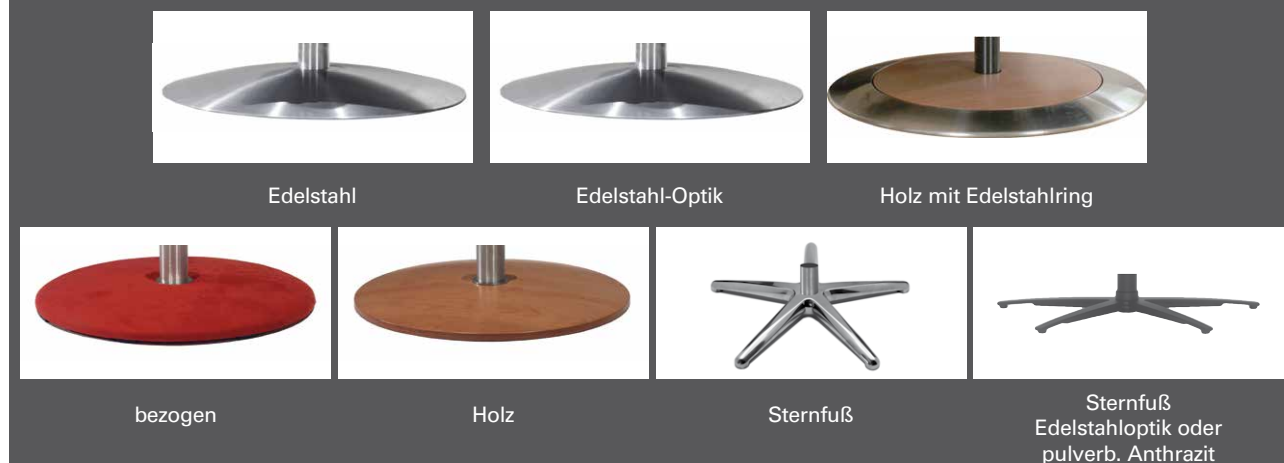

**8x5x5x3**  
**600 Möglichkeiten**

- 1 Optik  
5 Modelle
- Modell 7227 – EasySwing (Sitzbreite 50cm)
  - Modell 7527 – EasySwing (Sitzbreite 54cm)
  - Modell 7627 – EasySwing (Sitzbreite 50cm) el. mit außenliegendem Akku möglich
  - Modell 7727 – EasySwing (Sitzbreite 54cm) el. mit außenliegendem Akku möglich
  - Modell 7418 – Massage

mit außenliegendem Akku

- Akku in Silber oder Anthrazit erhältlich
- einfache Handhabung durch eine Steckverbindung
- ein zweiter Akku kann nachbestellt werden
- kleine, leicht zu bedienende Ladestation

Bezug:  
22 Longlife Soft latte

**easy swing**

The swinging way to relax

**7627**

- Alle easyswing-Sessel bieten Ihnen eine verstellbare Kopfstütze für bequemes Lesen, Fernsehen oder Schlafen.
- Drehteller aus Holz wahlweise in Buche, Nussbaum, Kernbuche oder Wildeiche
- ohne Akku siehe Modell 7227