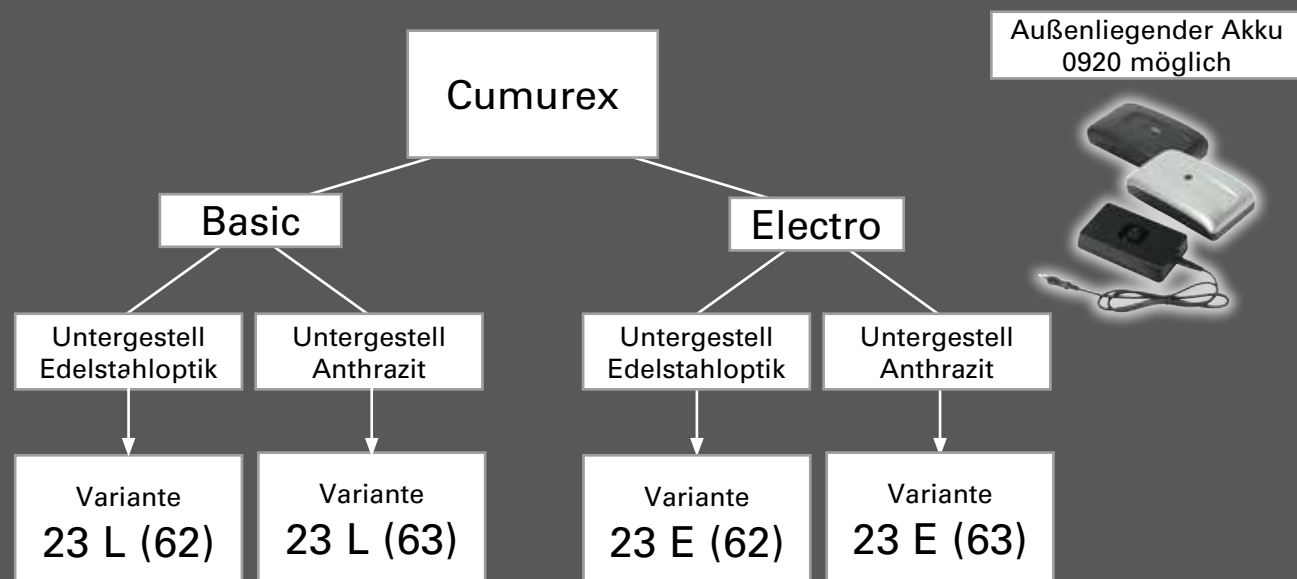

Bezug:
24 Longlife Rustika olive

B/T/H:
70/90/88

ausklappbare
Fußstütze

ausklappbare
Kopfstütze

7816

Einzelessel

- für Mohairstoffe nicht geeignet
- die el. Varianten können wahlweise auch mit Akku ausgestattet werden.
- Sitz wahlweise in:

superlastic
soft

superlastic
med

superlastic
plus