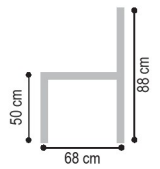

Feiern Sie mit uns unser Jubiläum und entdecken Sie unser exklusives Jubiläumsmodell mit vielen Vorzugspreisen!

Details

Art der Polsterung

Fuß A
Drahtkufe in
Metall schwarz
Struktur

Solobank

Sitzhöhe: 50 cm, Sitztiefe: 47 cm

Breite / Tiefe / Höhe

Solobänke

202/68/88

**Solobank mit
Seitenteilen
Rücken
3x 60cm**

1H

232/68/88

**Solobank mit
Seitenteilen
Rücken
3x 70cm**

1I