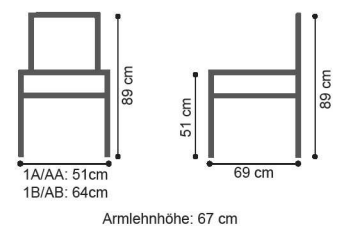

Feiern Sie mit uns unser Jubiläum und entdecken Sie unser exklusives Jubiläumsmodell mit vielen Vorzugspreisen!

Details

Art der Polsterung

Fuß A
Drahtkufe in
Metall schwarz
Struktur

Solobank

Sitzhöhe: 50 cm, Sitztiefe: 47 cm

Breite / Tiefe / Höhe

Solobänke

202/68/88

**Solobank mit
Seitenteilen
Rücken
3x 60cm**

1H

232/68/88

**Solobank mit
Seitenteilen
Rücken
3x 70cm**

1I

262/68/88

**Solobank mit
Seitenteilen
Rücken
3x 80cm**

1J

LS25 Fumara

6339 STUHL

1A - Stuhl mit Drahtkufe
in Metall schwarz Struktur

1B Armlehnstuhl mit Drahtkufe
in Metall schwarz Struktur

AA - Stuhl mit 4-Stern-Drehkreuz schmal
in Metall schwarz Struktur

Abmessungen

Optionen

5327 TISCH

Abbildung 1E Tisch fix in Asteiche natur furniert

Funktionstisch

Breite x Tiefe x Höhe

1D Tisch fix	180x 90x75 cm
1E Tisch fix	200x100x75 cm

Holzausführungen / Material