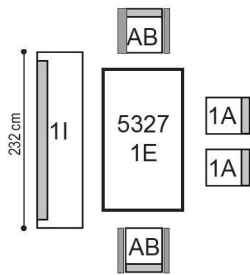

Abbildung

1. Bank: 1I Solobank
   Fuß A Drahtkufe Metall schwarz Struktur
2. Stuhl: 6339-1A Stuhl mit Drahtkufe in Metall schwarz Struktur
   6339-AB Armlehnstuhl mit Drehkreuz schmal in Metall schwarz Struktur
3. Tisch: 5327-1E Tisch fix Asteiche natur furniert
   Untergestell: Kufe, Metall schwarz Struktur
4. Bezug: Bank + Stuhl: 940-30
   Armlehnstuhl: 940-38

Optionen

Kontrastnaht
nicht möglich

Bezugskombination
nicht möglich

Modellaufbau

1. Gestell: Solides Gestell aus Buchen- und Holzwerkstoff
2. Sitz: Wellenunterfederung, hochwertiger Polyätherschaum (RG35)
3. Rücken: solider Polyätherschaum (RG28)
4. Nahtbild: Sattlernaht 9mm
5. Fuß: A Drahtkufe in Metall schwarz Struktur

Modellbeschreibung

Die Sitzbank mit 3 geteilten Rückenkissen, in 2 verschiedenen Größen ist ein Blickfang, der Eleganz und Modernität ausstrahlt. Die hochwertige Polsterung sorgt für perfekten Sitzkomfort, während der edle Bezug einen Hauch von Luxus vermittelt.

Feiern Sie mit uns unser Jubiläum und entdecken Sie unser exklusives Jubiläumsmodell mit vielen Vorzugspreisen!

Details

Art der Polsterung

Fuß A
Drahtkufe in
Metall schwarz
Struktur

Solobank