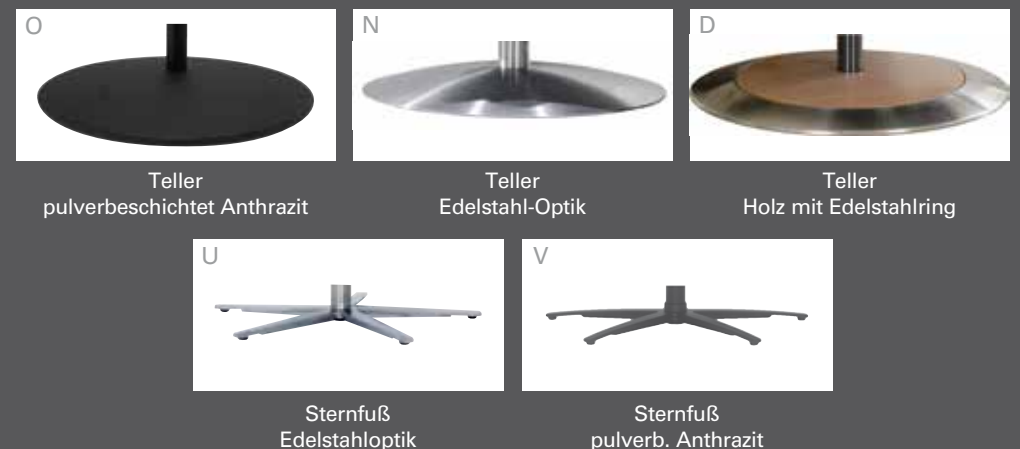

**5x4x3x3**  
**180 Möglichkeiten**

mit außenliegendem Akku

- Akku in Silber oder Anthrazit erhältlich
- einfache Handhabung durch eine Steckverbindung
- ein zweiter Akku kann nachbestellt werden
- kleine, leicht zu bedienende Ladestation

Bezug:  
24 Longlife Rustika azur

**easy sitting**

The swinging way to relax

**7050**

- Kopfteilverstellung mit Komfortbeschlag
- Zusatzausstattung: elektrische Kopfteilverstellung
- Drehteller aus bzw. mit Holz wahlweise in Buche oder Wildeiche