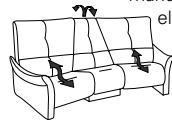

Variante 81
mit Cumuly-Funktion

Typenplan 4513

Sofas mit Cumuly-Funktion

manuell oder elektrisch

82

B/T/H: 206/89/107

manuell oder elektrisch

81

B/T/H: 169/89/107

manuell oder elektrisch

80

B/T/H: 149/89/107

Sofas - fester Sitz

12

B/T/H: 206/89/107

11

B/T/H: 169/89/107

10

B/T/H: 149/89/107

Trapezsofa

manuell oder elektrisch

73

B/T/H: 241/104/107

Sessel

04

B/T/H: 81/89/107

Hocker

01

B/T/H: 65/53/42

- für Streifen-, Karo-, Mohair- und Rapportstoffe nicht geeignet
- unter 4515 mit Wallfree-Funktion erhältlich
- passender EasySwing 7533
- passende Trapezische 0842 und 0870 (s. Tischregister)
- alle elektrischen Varianten mit Seitenteiltasche
- alle Varianten mit stufenlos abklappbarer Armlehne