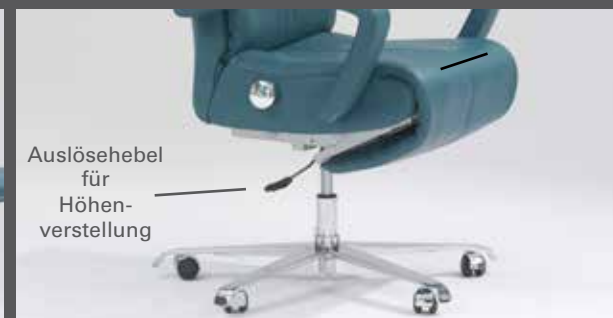

Was ohne Ruhepausen  
geschieht...  
- ist nicht von Dauer!

(Ovid)

B/T/H:  
70/75/118

Bezug:  
24 Longlife Rustika topas

7509

cosyform®  
home office

Feststellrad für  
Rückenlehne

Auslösehebel  
für  
Höhen-  
verstellung

Auslösehebel  
für  
Fußstützen-  
verstellung

manuelle Verstellung

- Fußteilverstellung über seitlichen Hebel (wie Cosyform individual) mit gleichzeitiger Sitzabsenkung)
- Kopfteilverstellung
- Rückenverstellung durch Gewichtsverlagerung (mit Feststellrad)

Höhenverstellung mit Gasdruckfeder  
(Sitzhöhe 51 cm - 57 cm)

360° drehbar  
- Hochglanz verchromt  
- Edelstahloptik