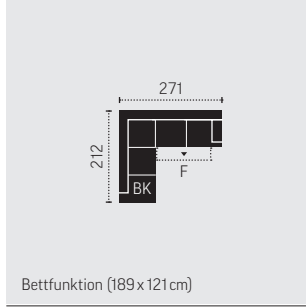

STAND: 03/2021

**KOMBI MASSE**

**C789560**  
2-REC

**C789561**  
REC-2

**C789562**  
2F-REC/BK

Bettfunktion (212 x 120 cm)

**BK:** Bettkasten  
**F:** Bettfunktion

Masse in Zentimeter

**C789563**  
REC/BK-2F

Bettfunktion (212 x 120 cm)

**C789660**  
2F-OTM/BK

Bettfunktion (189 x 121 cm)

**C789661**  
OTM/BK-2F

Bettfunktion (189 x 121 cm)

**C789891**  
2-OTM-Klein

**C789892**  
OTM-Klein-2

**C789782**  
REC-2-OTM

**C789783**  
OTM-2-REC

**C789788**  
REC/BK-2F-OTM/BK

Bettfunktion (271x121cm)

**C789789**  
OTM/BK-2F-REC/BK

Bettfunktion (271x121cm)

**C789805**  
Hocker

**C789784**  
REC/BK-2F-OTM

Bettfunktion (271x121cm)

GROUP  
**COTTA**

STAND: 03/2021

**KOMBI MASSE**

**C789785**

OTM-2F-REC/BK

Bettfunktion (271 x 121 cm)

**BK:** Bettkasten  
**F:** Bettfunktion