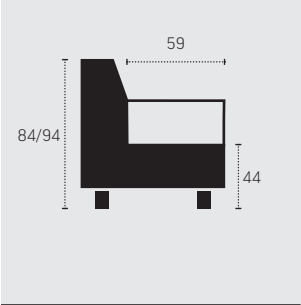

STAND: 03/2021

**KOMBI MASSE**

**C789560**  
2-REC

**C789561**  
REC-2

**C789562**  
2F-REC/BK

Bettfunktion (212 x 120 cm)

**BK:** Bettkasten  
**F:** Bettfunktion

Masse in Zentimeter

**C789563**  
REC/BK-2F

Bettfunktion (212 x 120 cm)

**C789660**  
2F-OTM/BK

Bettfunktion (189 x 121 cm)

**C789661**  
OTM/BK-2F

Bettfunktion (189 x 121 cm)

**C789891**  
2-OTM-Klein

**C789892**  
OTM-Klein-2

**C789782**  
REC-2-OTM

**C789783**  
OTM-2-REC

**C789788**  
REC/BK-2F-OTM/BK

Bettfunktion (271x121cm)

**C789789**  
OTM/BK-2F-REC/BK

Bettfunktion (271x121cm)

**C789805**  
Hocker

**C789784**  
REC/BK-2F-OTM

Bettfunktion (271x121cm)

GROUP  
**COTTA**

STAND: 03/2021

**KOMBI MASSE**

**C789785**

OTM-2F-REC/BK

Bettfunktion (271 x 121 cm)

**BK:** Bettkasten  
**F:** Bettfunktion