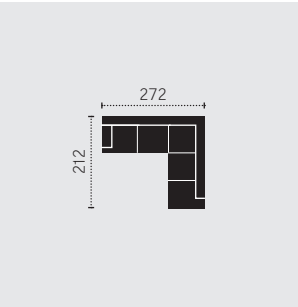

STAND: 03/2021

**KOMBI MASSE**

**C789560**  
2-REC

**C789561**  
REC-2

**C789562**  
2F-REC/BK

Bettfunktion (212 x 120 cm)

**BK:** Bettkasten  
**F:** Bettfunktion

Masse in Zentimeter

**C789563**  
REC/BK-2F

Bettfunktion (212 x 120 cm)

**C789660**  
2F-OTM/BK

Bettfunktion (189 x 121 cm)

**C789661**  
OTM/BK-2F

Bettfunktion (189 x 121 cm)

**C789891**  
2-OTM-Klein

**C789892**  
OTM-Klein-2

**C789782**  
REC-2-OTM

**C789783**  
OTM-2-REC

**C789788**  
REC/BK-2F-OTM/BK

Bettfunktion (271x121cm)

**C789789**  
OTM/BK-2F-REC/BK

Bettfunktion (271x121cm)

**C789805**  
Hocker

**C789784**  
REC/BK-2F-OTM

Bettfunktion (271x121cm)

GROUP  
**COTTA**

STAND: 03/2021

**KOMBI MASSE**

**C789785**

OTM-2F-REC/BK

Bettfunktion (271 x 121 cm)

**BK:** Bettkasten  
**F:** Bettfunktion