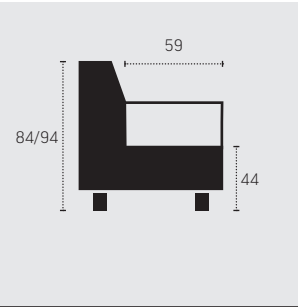

STAND: 03/2021

**KOMBI MASSE**

**C789560**  
2-REC

**C789561**  
REC-2

**C789562**  
2F-REC/BK

Bettfunktion (212 x 120 cm)

**BK:** Bettkasten  
**F:** Bettfunktion

Masse in Zentimeter

**C789563**  
REC/BK-2F

Bettfunktion (212 x 120 cm)

**C789660**  
2F-OTM/BK

Bettfunktion (189 x 121 cm)

**C789661**  
OTM/BK-2F

Bettfunktion (189 x 121 cm)

**C789891**  
2-OTM-Klein

**C789892**  
OTM-Klein-2

**C789782**  
REC-2-OTM

**C789783**  
OTM-2-REC

**C789788**  
REC/BK-2F-OTM/BK

Bettfunktion (271x121cm)

**C789789**  
OTM/BK-2F-REC/BK

Bettfunktion (271x121cm)

**C789805**  
Hocker

**C789784**  
REC/BK-2F-OTM

Bettfunktion (271x121cm)

GROUP  
**COTTA**

STAND: 03/2021

**KOMBI MASSE**

**C789785**

OTM-2F-REC/BK

Bettfunktion (271 x 121 cm)

**BK:** Bettkasten  
**F:** Bettfunktion