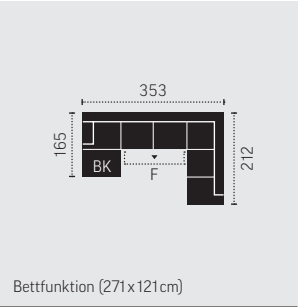

STAND: 03/2021

**KOMBI MASSE**

**C789560**  
2-REC

**C789561**  
REC-2

**C789562**  
2F-REC/BK

Bettfunktion (212 x 120 cm)

**BK:** Bettkasten  
**F:** Bettfunktion

Masse in Zentimeter

**C789563**  
REC/BK-2F

Bettfunktion (212 x 120 cm)

**C789660**  
2F-OTM/BK

Bettfunktion (189 x 121 cm)

**C789661**  
OTM/BK-2F

Bettfunktion (189 x 121 cm)

**C789891**  
2-OTM-Klein

**C789892**  
OTM-Klein-2

**C789782**  
REC-2-OTM

**C789783**  
OTM-2-REC

**C789788**  
REC/BK-2F-OTM/BK

Bettfunktion (271x121cm)

**C789789**  
OTM/BK-2F-REC/BK

Bettfunktion (271x121cm)

**C789805**  
Hocker

**C789784**  
REC/BK-2F-OTM

Bettfunktion (271x121cm)

GROUP  
**COTTA**

STAND: 03/2021

**KOMBI MASSE**

**C789785**

OTM-2F-REC/BK

Bettfunktion (271 x 121 cm)

**BK:** Bettkasten  
**F:** Bettfunktion