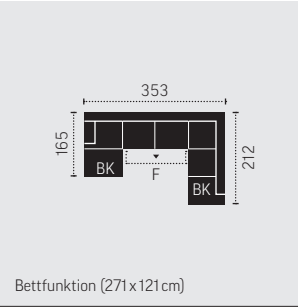

STAND: 03/2021

**KOMBI MASSE**

**C789560**  
2-REC

**C789561**  
REC-2

**C789562**  
2F-REC/BK

Bettfunktion (212 x 120 cm)

**BK:** Bettkasten  
**F:** Bettfunktion

Masse in Zentimeter

**C789563**  
REC/BK-2F

Bettfunktion (212 x 120 cm)

**C789660**  
2F-OTM/BK

Bettfunktion (189 x 121 cm)

**C789661**  
OTM/BK-2F

Bettfunktion (189 x 121 cm)

**C789891**  
2-OTM-Klein

**C789892**  
OTM-Klein-2

**C789782**  
REC-2-OTM

**C789783**  
OTM-2-REC

**C789788**  
REC/BK-2F-OTM/BK

Bettfunktion (271x121cm)

**C789789**  
OTM/BK-2F-REC/BK

Bettfunktion (271x121cm)

**C789805**  
Hocker

**C789784**  
REC/BK-2F-OTM

Bettfunktion (271x121cm)

GROUP  
**COTTA**

STAND: 03/2021

**KOMBI MASSE**

**C789785**

OTM-2F-REC/BK

Bettfunktion (271 x 121 cm)

**BK:** Bettkasten  
**F:** Bettfunktion