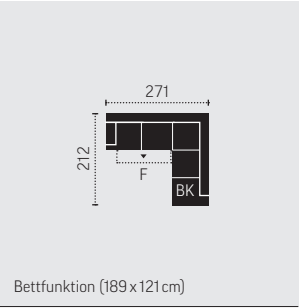

STAND: 03/2021

**KOMBI MASSE**

**C789560**  
2-REC

**C789561**  
REC-2

**C789562**  
2F-REC/BK

Bettfunktion (212 x 120 cm)

**BK:** Bettkasten  
**F:** Bettfunktion

Masse in Zentimeter

**C789563**  
REC/BK-2F

Bettfunktion (212 x 120 cm)

**C789660**  
2F-OTM/BK

Bettfunktion (189 x 121 cm)

**C789661**  
OTM/BK-2F

Bettfunktion (189 x 121 cm)

**C789891**  
2-OTM-Klein

**C789892**  
OTM-Klein-2

**C789782**  
REC-2-OTM

**C789783**  
OTM-2-REC

**C789788**  
REC/BK-2F-OTM/BK

Bettfunktion (271x121cm)

**C789789**  
OTM/BK-2F-REC/BK

Bettfunktion (271x121cm)

**C789805**  
Hocker

**C789784**  
REC/BK-2F-OTM

Bettfunktion (271x121cm)

GROUP  
**COTTA**

STAND: 03/2021

**KOMBI MASSE**

**C789785**

OTM-2F-REC/BK

Bettfunktion (271 x 121 cm)

**BK:** Bettkasten  
**F:** Bettfunktion