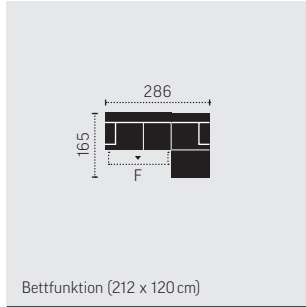

STAND: 03/2021

**KOMBI MASSE**

**C789560**  
2-REC

**C789561**  
REC-2

**C789562**  
2F-REC/BK

Bettfunktion (212 x 120 cm)

**BK:** Bettkasten  
**F:** Bettfunktion

Masse in Zentimeter

**C789563**  
REC/BK-2F

Bettfunktion (212 x 120 cm)

**C789660**  
2F-OTM/BK

Bettfunktion (189 x 121 cm)

**C789661**  
OTM/BK-2F

Bettfunktion (189 x 121 cm)

**C789891**  
2-OTM-Klein

**C789892**  
OTM-Klein-2

**C789782**  
REC-2-OTM

**C789783**  
OTM-2-REC

**C789788**  
REC/BK-2F-OTM/BK

Bettfunktion (271x121cm)

**C789789**  
OTM/BK-2F-REC/BK

Bettfunktion (271x121cm)

**C789805**  
Hocker

**C789784**  
REC/BK-2F-OTM

Bettfunktion (271x121cm)

GROUP  
**COTTA**

STAND: 03/2021

**KOMBI MASSE**

**C789785**

OTM-2F-REC/BK

Bettfunktion (271 x 121 cm)

**BK:** Bettkasten  
**F:** Bettfunktion