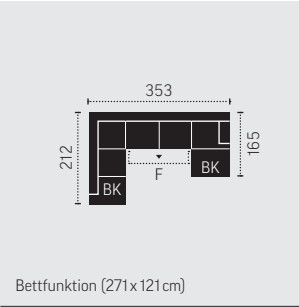

STAND: 03/2021

**KOMBI MASSE**

**C789560**  
2-REC

**C789561**  
REC-2

**C789562**  
2F-REC/BK

Bettfunktion (212 x 120 cm)

**BK:** Bettkasten  
**F:** Bettfunktion

Masse in Zentimeter

**C789563**  
REC/BK-2F

Bettfunktion (212 x 120 cm)

**C789660**  
2F-OTM/BK

Bettfunktion (189 x 121 cm)

**C789661**  
OTM/BK-2F

Bettfunktion (189 x 121 cm)

**C789891**  
2-OTM-Klein

**C789892**  
OTM-Klein-2

**C789782**  
REC-2-OTM

**C789783**  
OTM-2-REC

**C789788**  
REC/BK-2F-OTM/BK

Bettfunktion (271x121cm)

**C789789**  
OTM/BK-2F-REC/BK

Bettfunktion (271x121cm)

**C789805**  
Hocker

**C789784**  
REC/BK-2F-OTM

Bettfunktion (271x121cm)

GROUP  
**COTTA**

STAND: 03/2021

**KOMBI MASSE**

**C789785**

OTM-2F-REC/BK

Bettfunktion (271 x 121 cm)

**BK:** Bettkasten  
**F:** Bettfunktion