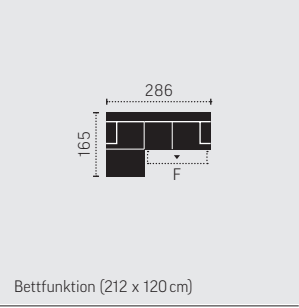

STAND: 03/2021

**KOMBI MASSE**

**C789560**  
2-REC

**C789561**  
REC-2

**C789562**  
2F-REC/BK

Bettfunktion (212 x 120 cm)

**BK:** Bettkasten  
**F:** Bettfunktion

Masse in Zentimeter

**C789563**  
REC/BK-2F

Bettfunktion (212 x 120 cm)

**C789660**  
2F-OTM/BK

Bettfunktion (189 x 121 cm)

**C789661**  
OTM/BK-2F

Bettfunktion (189 x 121 cm)

**C789891**  
2-OTM-Klein

**C789892**  
OTM-Klein-2

**C789782**  
REC-2-OTM

**C789783**  
OTM-2-REC

**C789788**  
REC/BK-2F-OTM/BK

Bettfunktion (271x121cm)

**C789789**  
OTM/BK-2F-REC/BK

Bettfunktion (271x121cm)

**C789805**  
Hocker

**C789784**  
REC/BK-2F-OTM

Bettfunktion (271x121cm)

GROUP  
**COTTA**

STAND: 03/2021

**KOMBI MASSE**

**C789785**

OTM-2F-REC/BK

Bettfunktion (271 x 121 cm)

**BK:** Bettkasten  
**F:** Bettfunktion