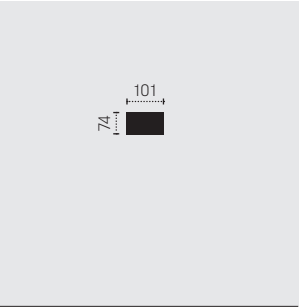

STAND: 03/2021

**KOMBI MASSE**

**C789560**  
2-REC

**C789561**  
REC-2

**C789562**  
2F-REC/BK

Bettfunktion (212 x 120 cm)

**BK:** Bettkasten  
**F:** Bettfunktion

Masse in Zentimeter

**C789782**  
REC-2-OTM

**C789783**  
OTM-2-REC

**C789788**  
REC/BK-2F-OTM/BK

Bettfunktion (271x121cm)

**C789789**  
OTM/BK-2F-REC/BK

Bettfunktion (271x121cm)

**C789805**  
Hocker

**C789784**  
REC/BK-2F-OTM

Bettfunktion (271x121cm)

GROUP  
**COTTA**

STAND: 03/2021

**KOMBI MASSE**

**C789785**

OTM-2F-REC/BK

Bettfunktion (271 x 121 cm)

**BK:** Bettkasten  
**F:** Bettfunktion