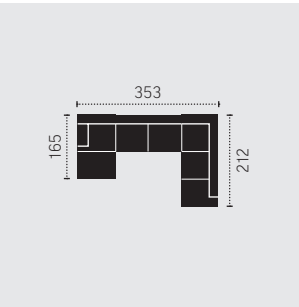

STAND: 03/2021

**KOMBI MASSE**

**C789560**  
2-REC

**C789561**  
REC-2

**C789562**  
2F-REC/BK

Bettfunktion (212 x 120 cm)

**BK:** Bettkasten  
**F:** Bettfunktion

Masse in Zentimeter

**C789563**  
REC/BK-2F

Bettfunktion (212 x 120 cm)

**C789660**  
2F-OTM/BK

Bettfunktion (189 x 121 cm)

**C789661**  
OTM/BK-2F

Bettfunktion (189 x 121 cm)

**C789891**  
2-OTM-Klein

**C789892**  
OTM-Klein-2

**C789782**  
REC-2-OTM

**C789783**  
OTM-2-REC

**C789788**  
REC/BK-2F-OTM/BK

Bettfunktion (271x121cm)

**C789789**  
OTM/BK-2F-REC/BK

Bettfunktion (271x121cm)

**C789805**  
Hocker

**C789784**  
REC/BK-2F-OTM

Bettfunktion (271x121cm)

GROUP  
**COTTA**

STAND: 03/2021

**KOMBI MASSE**

**C789785**

OTM-2F-REC/BK

Bettfunktion (271 x 121 cm)

**BK:** Bettkasten  
**F:** Bettfunktion