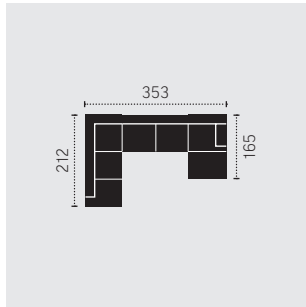

STAND: 03/2021

**KOMBI MASSE**

**C789560**  
2-REC

**C789561**  
REC-2

**C789562**  
2F-REC/BK

Bettfunktion (212 x 120 cm)

**BK:** Bettkasten  
**F:** Bettfunktion

Masse in Zentimeter

**C789563**  
REC/BK-2F

Bettfunktion (212 x 120 cm)

**C789660**  
2F-OTM/BK

Bettfunktion (189 x 121 cm)

**C789661**  
OTM/BK-2F

Bettfunktion (189 x 121 cm)

**C789891**  
2-OTM-Klein

**C789892**  
OTM-Klein-2

**C789782**  
REC-2-OTM

**C789783**  
OTM-2-REC

**C789788**  
REC/BK-2F-OTM/BK

Bettfunktion (271x121cm)

**C789789**  
OTM/BK-2F-REC/BK

Bettfunktion (271x121cm)

**C789805**  
Hocker

**C789784**  
REC/BK-2F-OTM

Bettfunktion (271x121cm)

GROUP  
**COTTA**

STAND: 03/2021

**KOMBI MASSE**

**C789785**

OTM-2F-REC/BK

Bettfunktion (271 x 121 cm)

**BK:** Bettkasten  
**F:** Bettfunktion