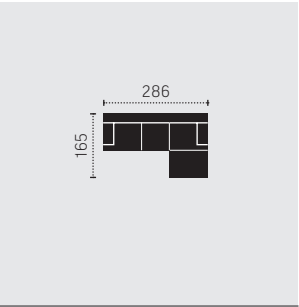

STAND: 03/2021

**KOMBI MASSE**

**C789560**  
2-REC

**C789561**  
REC-2

**C789562**  
2F-REC/BK

Bettfunktion (212 x 120 cm)

**BK:** Bettkasten  
**F:** Bettfunktion

Masse in Zentimeter

**C789563**  
REC/BK-2F

Bettfunktion (212 x 120 cm)

**C789660**  
2F-OTM/BK

Bettfunktion (189 x 121 cm)

**C789661**  
OTM/BK-2F

Bettfunktion (189 x 121 cm)

**C789891**  
2-OTM-Klein

**C789892**  
OTM-Klein-2

**C789782**  
REC-2-OTM

**C789783**  
OTM-2-REC

**C789788**  
REC/BK-2F-OTM/BK

Bettfunktion (271x121cm)

**C789789**  
OTM/BK-2F-REC/BK

Bettfunktion (271x121cm)

**C789805**  
Hocker

**C789784**  
REC/BK-2F-OTM

Bettfunktion (271x121cm)

GROUP  
**COTTA**

STAND: 03/2021

**KOMBI MASSE**

**C789785**

OTM-2F-REC/BK

Bettfunktion (271 x 121 cm)

**BK:** Bettkasten  
**F:** Bettfunktion