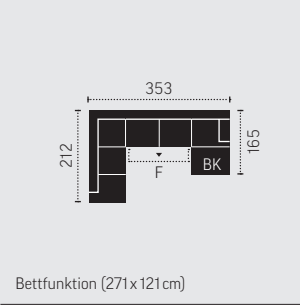

STAND: 03/2021

**KOMBI MASSE**

**C789560**  
2-REC

**C789561**  
REC-2

**C789562**  
2F-REC/BK

Bettfunktion (212 x 120 cm)

**BK:** Bettkasten  
**F:** Bettfunktion

Masse in Zentimeter

**C789782**  
REC-2-OTM

**C789783**  
OTM-2-REC

**C789788**  
REC/BK-2F-OTM/BK

Bettfunktion (271x121cm)

**C789789**  
OTM/BK-2F-REC/BK

Bettfunktion (271x121cm)

**C789805**  
Hocker

**C789784**  
REC/BK-2F-OTM

Bettfunktion (271x121cm)

GROUP  
**COTTA**

STAND: 03/2021

**KOMBI MASSE**

**C789785**

OTM-2F-REC/BK

Bettfunktion (271 x 121 cm)

**BK:** Bettkasten  
**F:** Bettfunktion

Masse in Zentimeter