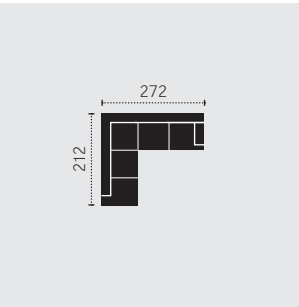

STAND: 03/2021

**KOMBI MASSE**

**C789560**  
2-REC

**C789561**  
REC-2

**C789562**  
2F-REC/BK

Bettfunktion (212 x 120 cm)

**BK:** Bettkasten  
**F:** Bettfunktion

Masse in Zentimeter

**C789563**  
REC/BK-2F

Bettfunktion (212 x 120 cm)

**C789660**  
2F-OTM/BK

Bettfunktion (189 x 121 cm)

**C789661**  
OTM/BK-2F

Bettfunktion (189 x 121 cm)

**C789891**  
2-OTM-Klein

**C789892**  
OTM-Klein-2

**C789782**  
REC-2-OTM

**C789783**  
OTM-2-REC

**C789788**  
REC/BK-2F-OTM/BK

Bettfunktion (271x121cm)

**C789789**  
OTM/BK-2F-REC/BK

Bettfunktion (271x121cm)

**C789805**  
Hocker

**C789784**  
REC/BK-2F-OTM

Bettfunktion (271x121cm)

GROUP  
**COTTA**

STAND: 03/2021

**KOMBI MASSE**

**C789785**

OTM-2F-REC/BK

Bettfunktion (271 x 121 cm)

**BK:** Bettkasten  
**F:** Bettfunktion