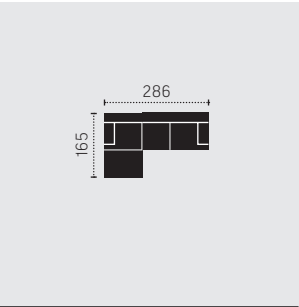

STAND: 03/2021

**KOMBI MASSE**

**C789560**  
2-REC

**C789561**  
REC-2

**C789562**  
2F-REC/BK

Bettfunktion (212 x 120 cm)

**BK:** Bettkasten  
**F:** Bettfunktion

Masse in Zentimeter

**C789563**  
REC/BK-2F

Bettfunktion (212 x 120 cm)

**C789660**  
2F-OTM/BK

Bettfunktion (189 x 121 cm)

**C789661**  
OTM/BK-2F

Bettfunktion (189 x 121 cm)

**C789891**  
2-OTM-Klein

**C789892**  
OTM-Klein-2

**C789782**  
REC-2-OTM

**C789783**  
OTM-2-REC

**C789788**  
REC/BK-2F-OTM/BK

Bettfunktion (271x121cm)

**C789789**  
OTM/BK-2F-REC/BK

Bettfunktion (271x121cm)

**C789805**  
Hocker

**C789784**  
REC/BK-2F-OTM

Bettfunktion (271x121cm)

GROUP  
**COTTA**

STAND: 03/2021

**KOMBI MASSE**

**C789785**

OTM-2F-REC/BK

Bettfunktion (271 x 121 cm)

**BK:** Bettkasten  
**F:** Bettfunktion