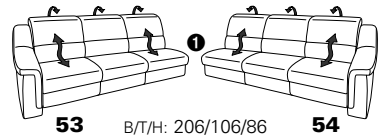

1301

stufenlos verstellbare Kopfstützen
mittels Rasterbeschlag

Variante 16
mit 2x Wallfree-Funktion
und Ablage mit Stauraum

Wallfree-Funktion

Typenplan 1301

die Wallfree-Funktion ist manuell oder elektrisch verstellbar erhältlich!

① nur mit bodennahen Varianten kombinierbar
② bodennah

Eckelemente

Sofas

mit Wallfree-Funktion ohne Wallfree-Funktion

Abschlusselemente

mit Wallfree-Funktion

ohne Wallfree-Funktion

Zwischenelemente

mit Wallfree-Funktion

ohne Wallfree-Funktion

Sessel

mit Wallfree-Funktion ohne Wallfree-Funktion

Recamiere

mit Wallfree-Funktion

fest

Zwischentische / Zubehör