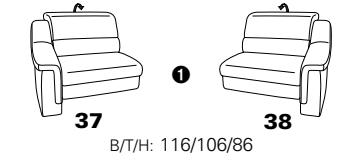

1301

stufenlos verstellbare Kopfstützen
mittels Rasterbeschlag

Variante 16
mit 2x Wallfree-Funktion
und Ablage mit Stauraum

Wallfree-Funktion

Typenplan 1301

die Wallfree-Funktion ist manuell oder elektrisch verstellbar erhältlich!

① nur mit bodennahen Varianten kombinierbar
② bodennah

Eckelemente

Sofas

mit Wallfree-Funktion ohne Wallfree-Funktion

Abschlusselemente

mit Wallfree-Funktion

ohne Wallfree-Funktion

Zwischenelemente

mit Wallfree-Funktion

ohne Wallfree-Funktion

Sessel

mit Wallfree-Funktion ohne Wallfree-Funktion

Recamiere

mit Wallfree-Funktion

fest

Zwischentische / Zubehör