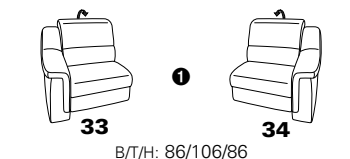

1301

stufenlos verstellbare Kopfstützen
mittels Rasterbeschlag

Variante 16
mit 2x Wallfree-Funktion
und Ablage mit Stauraum

Wallfree-Funktion

Typenplan 1301

die Wallfree-Funktion ist manuell oder elektrisch verstellbar erhältlich!

① nur mit bodennahen Varianten kombinierbar
② bodennah

Eckelemente

Sofas

mit Wallfree-Funktion ohne Wallfree-Funktion

Abschlusselemente

mit Wallfree-Funktion

ohne Wallfree-Funktion

Zwischenelemente

mit Wallfree-Funktion

ohne Wallfree-Funktion

Sessel

mit Wallfree-Funktion ohne Wallfree-Funktion

Recamiere

mit Wallfree-Funktion

fest

Zwischentische / Zubehör