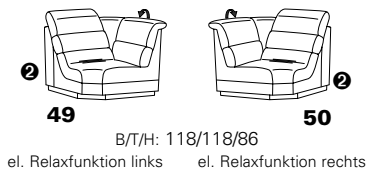

als Mini-Version mit
geringerer
Sitzhöhe und Sitztiefe
s. Modell 1501

Zusammenstellung:
63 / 90 / 16
Bezug:
24 Longlife Rustika nebel

PLANOPOLY motion

NEU:
jetzt auch mit Herz-Waage-Funktion
in allen elektrischen Wallfree-Elementen
als Zusatzausstattung!

1301

stufenlos verstellbare Kopfstützen
mittels Rasterbeschlag

Variante 16
mit 2x Wallfree-Funktion
und Ablage mit Stauraum

Wallfree-Funktion

Typenplan 1301

die Wallfree-Funktion ist manuell oder elektrisch verstellbar erhältlich!

① nur mit bodennahen Varianten kombinierbar
② bodennah

Eckelemente

Sofas

mit Wallfree-Funktion ohne Wallfree-Funktion

Abschlusselemente

mit Wallfree-Funktion

ohne Wallfree-Funktion

Zwischenelemente