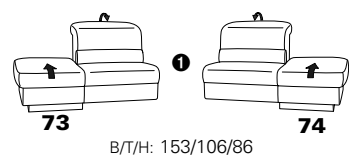

1301

stufenlos verstellbare Kopfstützen
mittels Rasterbeschlag

Variante 16
mit 2x Wallfree-Funktion
und Ablage mit Stauraum

Wallfree-Funktion

Typenplan 1301

die Wallfree-Funktion ist manuell oder elektrisch verstellbar erhältlich!

① nur mit bodennahen Varianten kombinierbar
② bodennah

Eckelemente

Sofas

mit Wallfree-Funktion ohne Wallfree-Funktion

Abschlusselemente

mit Wallfree-Funktion

ohne Wallfree-Funktion

Zwischenelemente