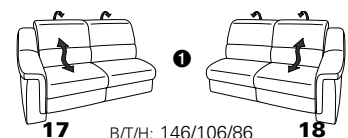

1301

stufenlos verstellbare Kopfstützen
mittels Rasterbeschlag

Variante 16
mit 2x Wallfree-Funktion
und Ablage mit Stauraum

Wallfree-Funktion

Typenplan 1301

die Wallfree-Funktion ist manuell oder elektrisch verstellbar erhältlich!

① nur mit bodennahen Varianten kombinierbar
② bodennah

Eckelemente

Sofas

mit Wallfree-Funktion ohne Wallfree-Funktion

Abschlusselemente

mit Wallfree-Funktion

ohne Wallfree-Funktion

Zwischenelemente

mit Wallfree-Funktion

ohne Wallfree-Funktion

Sessel

mit Wallfree-Funktion ohne Wallfree-Funktion

Recamiere

mit Wallfree-Funktion

fest

Zwischentische / Zubehör