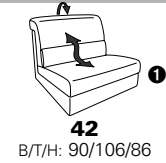

1301

stufenlos verstellbare Kopfstützen
mittels Rasterbeschlag

Variante 16
mit 2x Wallfree-Funktion
und Ablage mit Stauraum

Wallfree-Funktion

Typenplan 1301

die Wallfree-Funktion ist manuell oder elektrisch verstellbar erhältlich!

① nur mit bodennahen Varianten kombinierbar
② bodennah

Eckelemente

Sofas

mit Wallfree-Funktion ohne Wallfree-Funktion

Abschlusselemente

mit Wallfree-Funktion

ohne Wallfree-Funktion

Zwischenelemente

mit Wallfree-Funktion

ohne Wallfree-Funktion

Sessel

mit Wallfree-Funktion ohne Wallfree-Funktion

Recamiere

mit Wallfree-Funktion

fest

Zwischentische / Zubehör