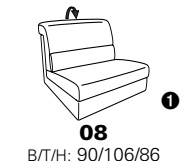

1301

stufenlos verstellbare Kopfstützen
mittels Rasterbeschlag

Variante 16
mit 2x Wallfree-Funktion
und Ablage mit Stauraum

Wallfree-Funktion

Typenplan 1301

die Wallfree-Funktion ist manuell oder elektrisch verstellbar erhältlich!

① nur mit bodennahen Varianten kombinierbar
② bodennah

Eckelemente

Sofas

mit Wallfree-Funktion ohne Wallfree-Funktion

Abschlusselemente

mit Wallfree-Funktion

ohne Wallfree-Funktion

Zwischenelemente

mit Wallfree-Funktion

ohne Wallfree-Funktion

Sessel

mit Wallfree-Funktion ohne Wallfree-Funktion

Recamiere

mit Wallfree-Funktion

fest

Zwischentische / Zubehör