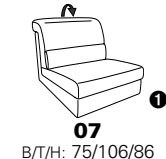

1301

stufenlos verstellbare Kopfstützen
mittels Rasterbeschlag

Variante 16
mit 2x Wallfree-Funktion
und Ablage mit Stauraum

Wallfree-Funktion

Typenplan 1301

die Wallfree-Funktion ist manuell oder elektrisch verstellbar erhältlich!

① nur mit bodennahen Varianten kombinierbar
② bodennah

Eckelemente

Sofas

mit Wallfree-Funktion ohne Wallfree-Funktion

Abschlusselemente

mit Wallfree-Funktion

ohne Wallfree-Funktion

Zwischenelemente

mit Wallfree-Funktion

ohne Wallfree-Funktion

Sessel

mit Wallfree-Funktion ohne Wallfree-Funktion

Recamiere

mit Wallfree-Funktion

fest

Zwischentische / Zubehör