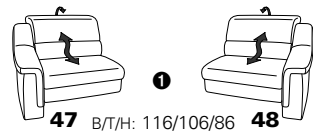

1301

stufenlos verstellbare Kopfstützen
mittels Rasterbeschlag

Variante 16
mit 2x Wallfree-Funktion
und Ablage mit Stauraum

Wallfree-Funktion

Typenplan 1301

die Wallfree-Funktion ist manuell oder elektrisch verstellbar erhältlich!

① nur mit bodennahen Varianten kombinierbar
② bodennah

Eckelemente

Sofas

mit Wallfree-Funktion ohne Wallfree-Funktion

Abschlusselemente

mit Wallfree-Funktion

ohne Wallfree-Funktion

Zwischenelemente

mit Wallfree-Funktion

ohne Wallfree-Funktion

Sessel

mit Wallfree-Funktion ohne Wallfree-Funktion

Recamiere

mit Wallfree-Funktion

fest

Zwischentische / Zubehör