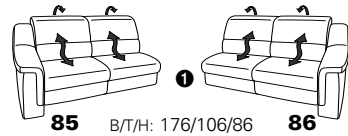

1301

stufenlos verstellbare Kopfstützen
mittels Rasterbeschlag

Variante 16
mit 2x Wallfree-Funktion
und Ablage mit Stauraum

Wallfree-Funktion

Typenplan 1301

die Wallfree-Funktion ist manuell oder elektrisch verstellbar erhältlich!

① nur mit bodennahen Varianten kombinierbar
② bodennah

Eckelemente

Sofas

mit Wallfree-Funktion ohne Wallfree-Funktion

Abschlusselemente

mit Wallfree-Funktion

ohne Wallfree-Funktion

Zwischenelemente

mit Wallfree-Funktion

ohne Wallfree-Funktion

Sessel

mit Wallfree-Funktion ohne Wallfree-Funktion

Recamiere

mit Wallfree-Funktion

fest

Zwischentische / Zubehör