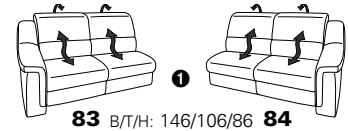

1301

stufenlos verstellbare Kopfstützen
mittels Rasterbeschlag

Variante 16
mit 2x Wallfree-Funktion
und Ablage mit Stauraum

Wallfree-Funktion

Typenplan 1301

die Wallfree-Funktion ist manuell oder elektrisch verstellbar erhältlich!

① nur mit bodennahen Varianten kombinierbar
② bodennah

Eckelemente

Sofas

mit Wallfree-Funktion ohne Wallfree-Funktion

Abschlusselemente

mit Wallfree-Funktion

ohne Wallfree-Funktion

Zwischenelemente

mit Wallfree-Funktion

ohne Wallfree-Funktion

Sessel

mit Wallfree-Funktion ohne Wallfree-Funktion

Recamiere

mit Wallfree-Funktion

fest

Zwischentische / Zubehör