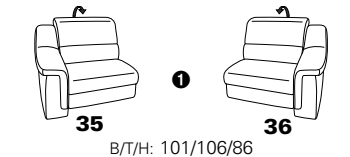

1301

stufenlos verstellbare Kopfstützen
mittels Rasterbeschlag

Variante 16
mit 2x Wallfree-Funktion
und Ablage mit Stauraum

Wallfree-Funktion

Typenplan 1301

die Wallfree-Funktion ist manuell oder elektrisch verstellbar erhältlich!

① nur mit bodennahen Varianten kombinierbar
② bodennah

Eckelemente

Sofas

mit Wallfree-Funktion ohne Wallfree-Funktion

Abschlusselemente

mit Wallfree-Funktion

ohne Wallfree-Funktion

Zwischenelemente

mit Wallfree-Funktion

ohne Wallfree-Funktion

Sessel

mit Wallfree-Funktion ohne Wallfree-Funktion

Recamiere

mit Wallfree-Funktion

fest

Zwischentische / Zubehör