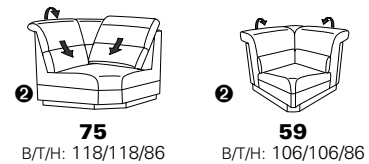

als Mini-Version mit
geringerer
Sitzhöhe und Sitztiefe
s. Modell 1501

Zusammenstellung:
63 / 90 / 16
Bezug:
24 Longlife Rustika nebel

PLANOPOLY motion

NEU:
jetzt auch mit Herz-Waage-Funktion
in allen elektrischen Wallfree-Elementen
als Zusatzausstattung!

1301

stufenlos verstellbare Kopfstützen
mittels Rasterbeschlag

Variante 16
mit 2x Wallfree-Funktion
und Ablage mit Stauraum

Wallfree-Funktion

Typenplan 1301

die Wallfree-Funktion ist manuell oder elektrisch verstellbar erhältlich!

① nur mit bodennahen Varianten kombinierbar
② bodennah

Eckelemente

Sofas

mit Wallfree-Funktion ohne Wallfree-Funktion

Abschlusselemente

mit Wallfree-Funktion

ohne Wallfree-Funktion

Zwischenelemente