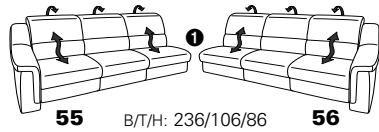

1301

stufenlos verstellbare Kopfstützen
mittels Rasterbeschlag

Variante 16
mit 2x Wallfree-Funktion
und Ablage mit Stauraum

Wallfree-Funktion

Typenplan 1301

die Wallfree-Funktion ist manuell oder elektrisch verstellbar erhältlich!

① nur mit bodennahen Varianten kombinierbar
② bodennah

Eckelemente

Sofas

mit Wallfree-Funktion ohne Wallfree-Funktion

Abschlusselemente

mit Wallfree-Funktion

ohne Wallfree-Funktion

Zwischenelemente

mit Wallfree-Funktion

ohne Wallfree-Funktion

Sessel

mit Wallfree-Funktion ohne Wallfree-Funktion

Recamiere

mit Wallfree-Funktion

fest

Zwischentische / Zubehör