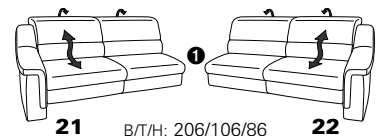

1301

stufenlos verstellbare Kopfstützen
mittels Rasterbeschlag

Variante 16
mit 2x Wallfree-Funktion
und Ablage mit Stauraum

Wallfree-Funktion

Typenplan 1301

die Wallfree-Funktion ist manuell oder elektrisch verstellbar erhältlich!

① nur mit bodennahen Varianten kombinierbar
② bodennah

Eckelemente

Sofas

mit Wallfree-Funktion ohne Wallfree-Funktion

Abschlusselemente

mit Wallfree-Funktion

ohne Wallfree-Funktion

Zwischenelemente

mit Wallfree-Funktion

ohne Wallfree-Funktion

Sessel

mit Wallfree-Funktion ohne Wallfree-Funktion

Recamiere

mit Wallfree-Funktion

fest

Zwischentische / Zubehör