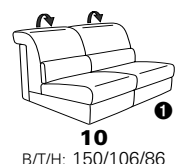

1301

stufenlos verstellbare Kopfstützen
mittels Rasterbeschlag

Variante 16
mit 2x Wallfree-Funktion
und Ablage mit Stauraum

Wallfree-Funktion

Typenplan 1301

die Wallfree-Funktion ist manuell oder elektrisch verstellbar erhältlich!

① nur mit bodennahen Varianten kombinierbar
② bodennah

Eckelemente

Sofas

mit Wallfree-Funktion ohne Wallfree-Funktion

Abschlusselemente

mit Wallfree-Funktion

ohne Wallfree-Funktion

Zwischenelemente

mit Wallfree-Funktion

ohne Wallfree-Funktion

Sessel

mit Wallfree-Funktion ohne Wallfree-Funktion

Recamiere

mit Wallfree-Funktion

fest

Zwischentische / Zubehör