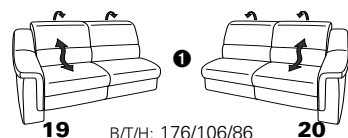

1301

stufenlos verstellbare Kopfstützen
mittels Rasterbeschlag

Variante 16
mit 2x Wallfree-Funktion
und Ablage mit Stauraum

Wallfree-Funktion

Typenplan 1301

die Wallfree-Funktion ist manuell oder elektrisch verstellbar erhältlich!

① nur mit bodennahen Varianten kombinierbar
② bodennah

Eckelemente

Sofas

mit Wallfree-Funktion ohne Wallfree-Funktion

Abschlusselemente

mit Wallfree-Funktion

ohne Wallfree-Funktion

Zwischenelemente

mit Wallfree-Funktion

ohne Wallfree-Funktion

Sessel

mit Wallfree-Funktion ohne Wallfree-Funktion

Recamiere

mit Wallfree-Funktion

fest

Zwischentische / Zubehör