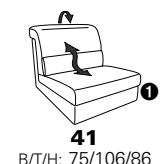

1301

stufenlos verstellbare Kopfstützen
mittels Rasterbeschlag

Variante 16
mit 2x Wallfree-Funktion
und Ablage mit Stauraum

Wallfree-Funktion

Typenplan 1301

die Wallfree-Funktion ist manuell oder elektrisch verstellbar erhältlich!

① nur mit bodennahen Varianten kombinierbar
② bodennah

Eckelemente

Sofas

mit Wallfree-Funktion ohne Wallfree-Funktion

Abschlusselemente

mit Wallfree-Funktion

ohne Wallfree-Funktion

Zwischenelemente

mit Wallfree-Funktion

ohne Wallfree-Funktion

Sessel

mit Wallfree-Funktion ohne Wallfree-Funktion

Recamiere

mit Wallfree-Funktion

fest

Zwischentische / Zubehör