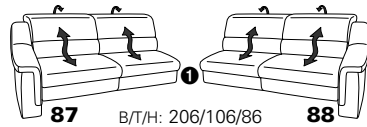

1301

stufenlos verstellbare Kopfstützen
mittels Rasterbeschlag

Variante 16
mit 2x Wallfree-Funktion
und Ablage mit Stauraum

Wallfree-Funktion

Typenplan 1301

die Wallfree-Funktion ist manuell oder elektrisch verstellbar erhältlich!

① nur mit bodennahen Varianten kombinierbar
② bodennah

Eckelemente

Sofas

mit Wallfree-Funktion ohne Wallfree-Funktion

Abschlusselemente

mit Wallfree-Funktion

ohne Wallfree-Funktion

Zwischenelemente

mit Wallfree-Funktion

ohne Wallfree-Funktion

Sessel

mit Wallfree-Funktion ohne Wallfree-Funktion

Recamiere

mit Wallfree-Funktion

fest

Zwischentische / Zubehör