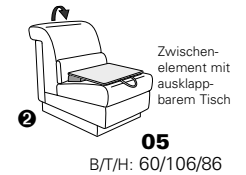

1301

stufenlos verstellbare Kopfstützen
mittels Rasterbeschlag

Variante 16
mit 2x Wallfree-Funktion
und Ablage mit Stauraum

Wallfree-Funktion

Typenplan 1301

die Wallfree-Funktion ist manuell oder elektrisch verstellbar erhältlich!

① nur mit bodennahen Varianten kombinierbar
② bodennah

Eckelemente

Sofas

mit Wallfree-Funktion ohne Wallfree-Funktion

Abschlusselemente

mit Wallfree-Funktion

ohne Wallfree-Funktion

Zwischenelemente

mit Wallfree-Funktion

ohne Wallfree-Funktion

Sessel

mit Wallfree-Funktion ohne Wallfree-Funktion

Recamiere

mit Wallfree-Funktion

fest

Zwischentische / Zubehör