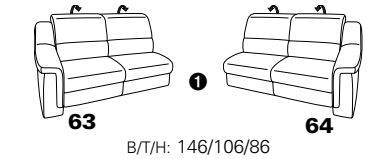

1301

stufenlos verstellbare Kopfstützen
mittels Rasterbeschlag

Variante 16
mit 2x Wallfree-Funktion
und Ablage mit Stauraum

Wallfree-Funktion

Typenplan 1301

die Wallfree-Funktion ist manuell oder elektrisch verstellbar erhältlich!

① nur mit bodennahen Varianten kombinierbar
② bodennah

Eckelemente

Sofas

mit Wallfree-Funktion ohne Wallfree-Funktion

Abschlusselemente

mit Wallfree-Funktion

ohne Wallfree-Funktion

Zwischenelemente

mit Wallfree-Funktion

ohne Wallfree-Funktion

Sessel

mit Wallfree-Funktion ohne Wallfree-Funktion

Recamiere

mit Wallfree-Funktion

fest

Zwischentische / Zubehör