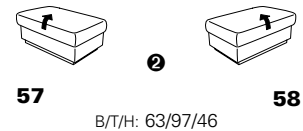

1301

stufenlos verstellbare Kopfstützen
mittels Rasterbeschlag

Variante 16
mit 2x Wallfree-Funktion
und Ablage mit Stauraum

Wallfree-Funktion

Typenplan 1301

die Wallfree-Funktion ist manuell oder elektrisch verstellbar erhältlich!

① nur mit bodennahen Varianten kombinierbar
② bodennah

Eckelemente

Sofas

mit Wallfree-Funktion ohne Wallfree-Funktion

Abschlusselemente

mit Wallfree-Funktion

ohne Wallfree-Funktion

Zwischenelemente