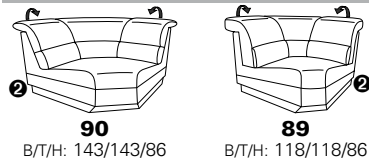

als Mini-Version mit
geringerer
Sitzhöhe und Sitztiefe
s. Modell 1501

Zusammenstellung:
63 / 90 / 16
Bezug:
24 Longlife Rustika nebel

PLANOPOLY motion

NEU:
jetzt auch mit Herz-Waage-Funktion
in allen elektrischen Wallfree-Elementen
als Zusatzausstattung!

1301

stufenlos verstellbare Kopfstützen
mittels Rasterbeschlag

Variante 16
mit 2x Wallfree-Funktion
und Ablage mit Stauraum

Wallfree-Funktion

Typenplan 1301

die Wallfree-Funktion ist manuell oder elektrisch verstellbar erhältlich!

① nur mit bodennahen Varianten kombinierbar
② bodennah

Eckelemente

Sofas

mit Wallfree-Funktion ohne Wallfree-Funktion

Abschlusselemente

mit Wallfree-Funktion

ohne Wallfree-Funktion

Zwischenelemente