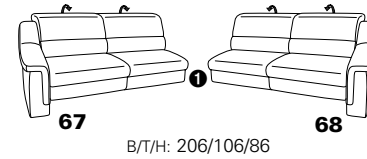

1301

stufenlos verstellbare Kopfstützen
mittels Rasterbeschlag

Variante 16
mit 2x Wallfree-Funktion
und Ablage mit Stauraum

Wallfree-Funktion

Typenplan 1301

die Wallfree-Funktion ist manuell oder elektrisch verstellbar erhältlich!

① nur mit bodennahen Varianten kombinierbar
② bodennah

Eckelemente

Sofas

mit Wallfree-Funktion ohne Wallfree-Funktion

Abschlusselemente

mit Wallfree-Funktion

ohne Wallfree-Funktion

Zwischenelemente

mit Wallfree-Funktion

ohne Wallfree-Funktion

Sessel

mit Wallfree-Funktion ohne Wallfree-Funktion

Recamiere

mit Wallfree-Funktion

fest

Zwischentische / Zubehör