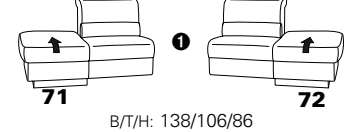

1301

stufenlos verstellbare Kopfstützen
mittels Rasterbeschlag

Variante 16
mit 2x Wallfree-Funktion
und Ablage mit Stauraum

Wallfree-Funktion

Typenplan 1301

die Wallfree-Funktion ist manuell oder elektrisch verstellbar erhältlich!

① nur mit bodennahen Varianten kombinierbar
② bodennah

Eckelemente

Sofas

mit Wallfree-Funktion ohne Wallfree-Funktion

Abschlusselemente

mit Wallfree-Funktion

ohne Wallfree-Funktion

Zwischenelemente

mit Wallfree-Funktion

ohne Wallfree-Funktion

Sessel

mit Wallfree-Funktion ohne Wallfree-Funktion

Recamiere

mit Wallfree-Funktion

fest

Zwischentische / Zubehör