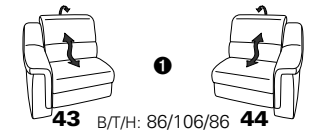

1301

stufenlos verstellbare Kopfstützen
mittels Rasterbeschlag

Variante 16
mit 2x Wallfree-Funktion
und Ablage mit Stauraum

Wallfree-Funktion

Typenplan 1301

die Wallfree-Funktion ist manuell oder elektrisch verstellbar erhältlich!

① nur mit bodennahen Varianten kombinierbar
② bodennah

Eckelemente

Sofas

mit Wallfree-Funktion ohne Wallfree-Funktion

Abschlusselemente

mit Wallfree-Funktion

ohne Wallfree-Funktion

Zwischenelemente

mit Wallfree-Funktion

ohne Wallfree-Funktion

Sessel

mit Wallfree-Funktion ohne Wallfree-Funktion

Recamiere

mit Wallfree-Funktion

fest

Zwischentische / Zubehör