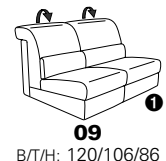

1301

stufenlos verstellbare Kopfstützen
mittels Rasterbeschlag

Variante 16
mit 2x Wallfree-Funktion
und Ablage mit Stauraum

Wallfree-Funktion

Typenplan 1301

die Wallfree-Funktion ist manuell oder elektrisch verstellbar erhältlich!

① nur mit bodennahen Varianten kombinierbar
② bodennah

Eckelemente

Sofas

mit Wallfree-Funktion ohne Wallfree-Funktion

Abschlusselemente

mit Wallfree-Funktion

ohne Wallfree-Funktion

Zwischenelemente

mit Wallfree-Funktion

ohne Wallfree-Funktion

Sessel

mit Wallfree-Funktion ohne Wallfree-Funktion

Recamiere

mit Wallfree-Funktion

fest

Zwischentische / Zubehör