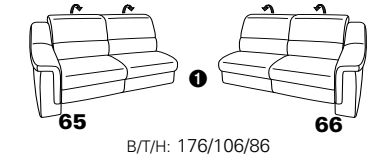

1301

stufenlos verstellbare Kopfstützen
mittels Rasterbeschlag

Variante 16
mit 2x Wallfree-Funktion
und Ablage mit Stauraum

Wallfree-Funktion

Typenplan 1301

die Wallfree-Funktion ist manuell oder elektrisch verstellbar erhältlich!

① nur mit bodennahen Varianten kombinierbar
② bodennah

Eckelemente

Sofas

mit Wallfree-Funktion ohne Wallfree-Funktion

Abschlusselemente

mit Wallfree-Funktion

ohne Wallfree-Funktion

Zwischenelemente

mit Wallfree-Funktion

ohne Wallfree-Funktion

Sessel

mit Wallfree-Funktion ohne Wallfree-Funktion

Recamiere

mit Wallfree-Funktion

fest

Zwischentische / Zubehör