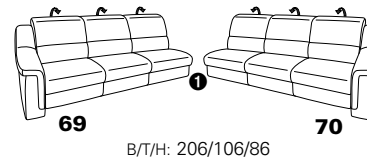

1301

stufenlos verstellbare Kopfstützen
mittels Rasterbeschlag

Variante 16
mit 2x Wallfree-Funktion
und Ablage mit Stauraum

Wallfree-Funktion

Typenplan 1301

die Wallfree-Funktion ist manuell oder elektrisch verstellbar erhältlich!

① nur mit bodennahen Varianten kombinierbar
② bodennah

Eckelemente

Sofas

mit Wallfree-Funktion ohne Wallfree-Funktion

Abschlusselemente

mit Wallfree-Funktion

ohne Wallfree-Funktion

Zwischenelemente

mit Wallfree-Funktion

ohne Wallfree-Funktion

Sessel

mit Wallfree-Funktion ohne Wallfree-Funktion

Recamiere

mit Wallfree-Funktion

fest

Zwischentische / Zubehör