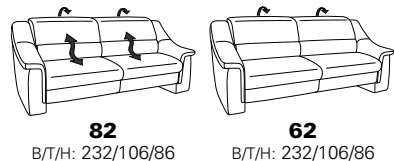

1301

stufenlos verstellbare Kopfstützen
mittels Rasterbeschlag

Variante 16
mit 2x Wallfree-Funktion
und Ablage mit Stauraum

Wallfree-Funktion

Typenplan 1301

die Wallfree-Funktion ist manuell oder elektrisch verstellbar erhältlich!

① nur mit bodennahen Varianten kombinierbar
② bodennah

Eckelemente

Sofas

mit Wallfree-Funktion ohne Wallfree-Funktion

Abschlusselemente

mit Wallfree-Funktion

ohne Wallfree-Funktion

Zwischenelemente

mit Wallfree-Funktion

ohne Wallfree-Funktion

Sessel

mit Wallfree-Funktion ohne Wallfree-Funktion

Recamiere

mit Wallfree-Funktion

fest

Zwischentische / Zubehör