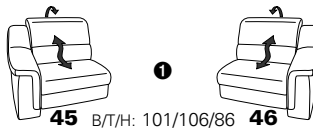

1301

stufenlos verstellbare Kopfstützen
mittels Rasterbeschlag

Variante 16
mit 2x Wallfree-Funktion
und Ablage mit Stauraum

Wallfree-Funktion

Typenplan 1301

die Wallfree-Funktion ist manuell oder elektrisch verstellbar erhältlich!

① nur mit bodennahen Varianten kombinierbar
② bodennah

Eckelemente

Sofas

mit Wallfree-Funktion ohne Wallfree-Funktion

Abschlusselemente

mit Wallfree-Funktion

ohne Wallfree-Funktion

Zwischenelemente

mit Wallfree-Funktion

ohne Wallfree-Funktion

Sessel

mit Wallfree-Funktion ohne Wallfree-Funktion

Recamiere

mit Wallfree-Funktion

fest

Zwischentische / Zubehör