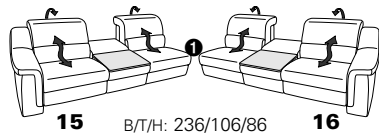

1301

stufenlos verstellbare Kopfstützen
mittels Rasterbeschlag

Variante 16
mit 2x Wallfree-Funktion
und Ablage mit Stauraum

Wallfree-Funktion

Typenplan 1301

die Wallfree-Funktion ist manuell oder elektrisch verstellbar erhältlich!

① nur mit bodennahen Varianten kombinierbar
② bodennah

Eckelemente

Sofas

mit Wallfree-Funktion ohne Wallfree-Funktion

Abschlusselemente

mit Wallfree-Funktion

ohne Wallfree-Funktion

Zwischenelemente

mit Wallfree-Funktion

ohne Wallfree-Funktion

Sessel

mit Wallfree-Funktion ohne Wallfree-Funktion

Recamiere

mit Wallfree-Funktion

fest

Zwischentische / Zubehör