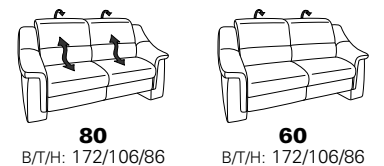

als Mini-Version mit
geringerer
Sitzhöhe und Sitztiefe
s. Modell 1501

Zusammenstellung:
63 / 90 / 16
Bezug:
24 Longlife Rustika nebel

PLANOPOLY motion

NEU:
jetzt auch mit Herz-Waage-Funktion
in allen elektrischen Wallfree-Elementen
als Zusatzausstattung!

1301

stufenlos verstellbare Kopfstützen
mittels Rasterbeschlag

Variante 16
mit 2x Wallfree-Funktion
und Ablage mit Stauraum

Wallfree-Funktion

Typenplan 1301

die Wallfree-Funktion ist manuell oder elektrisch verstellbar erhältlich!

① nur mit bodennahen Varianten kombinierbar
② bodennah

Eckelemente

Sofas

mit Wallfree-Funktion ohne Wallfree-Funktion

Abschlusselemente

mit Wallfree-Funktion

ohne Wallfree-Funktion

Zwischenelemente

mit Wallfree-Funktion

ohne Wallfree-Funktion

Sessel

mit Wallfree-Funktion ohne Wallfree-Funktion

Recamiere

mit Wallfree-Funktion

fest

Zwischentische / Zubehör