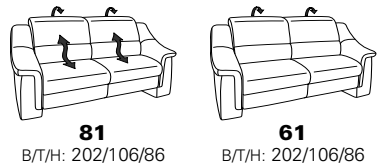

als Mini-Version mit
geringerer
Sitzhöhe und Sitztiefe
s. Modell 1501

Zusammenstellung:
63 / 90 / 16
Bezug:
24 Longlife Rustika nebel

PLANOPOLY motion

NEU:
jetzt auch mit Herz-Waage-Funktion
in allen elektrischen Wallfree-Elementen
als Zusatzausstattung!

1301

stufenlos verstellbare Kopfstützen
mittels Rasterbeschlag

Variante 16
mit 2x Wallfree-Funktion
und Ablage mit Stauraum

Wallfree-Funktion

Typenplan 1301

die Wallfree-Funktion ist manuell oder elektrisch verstellbar erhältlich!

① nur mit bodennahen Varianten kombinierbar
② bodennah

Eckelemente

Sofas

mit Wallfree-Funktion ohne Wallfree-Funktion

Abschlusselemente

mit Wallfree-Funktion

ohne Wallfree-Funktion

Zwischenelemente

mit Wallfree-Funktion

ohne Wallfree-Funktion

Sessel

mit Wallfree-Funktion ohne Wallfree-Funktion

Recamiere

mit Wallfree-Funktion

fest

Zwischentische / Zubehör